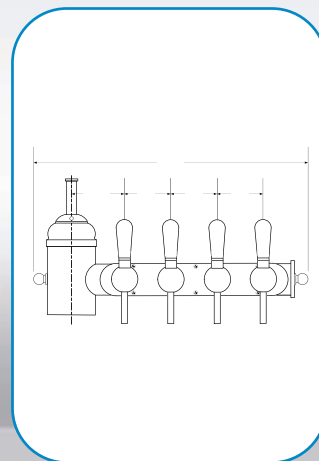

• Inox - Epoxy  
Anthracite

Réf. A1 2532 - 2 Rob.

Réf. A1 2533 - 3 Rob.

OPTION  
SUPPORTS PUB LUMINEUX

• 3 ou 4  
Robinets

• Inox brossé  
• Cuivre rouge verni sur commande

Réf. A1 2343 - Inox brossé - 3 Rob. chromé

Réf. A1 2353 - Cuivre rouge - 3 Rob. laiton

Réf. A1 2344 - Inox brossé - 4 Rob. chromé

Réf. A1 2354 - Cuivre rouge - 4 Rob. laiton

**OPTION**

**SUPPORTS PUB  
LUMINEUX**

- **Appareil Autonome**

Réf. K6 1020 - 1/4 CV - 18 L - Serpentin - Détendeur incorporé