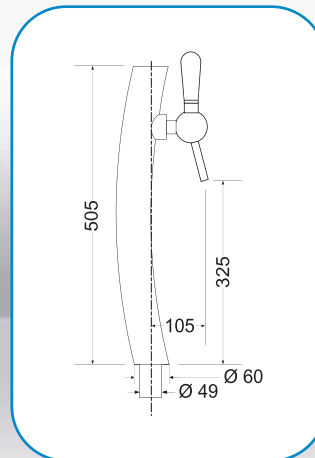

Colonnette présente dans notre catalogue page 13

Courbe arrière

Réf. D1 2441 - 1 Rob. sans pub.

Réf. D1 2471 - 1 Rob. avec pub.

Réf. D1 2431 - 1 Rob. sans pub.

Réf. D1 2431SPL - 1 Rob. avec pub.

• 1 Robinet