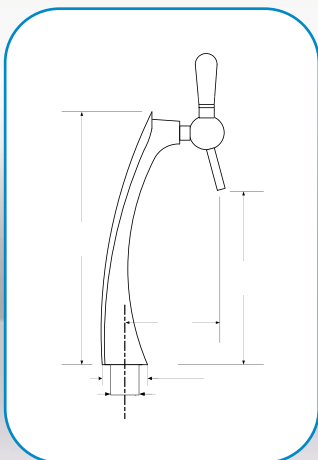

# Bangui

• 1 Robinet

• Chromé

Réf. D3 2641 - 1 Rob. sans pub.

• 1 Robinet

• Chromé

Réf. D3 2751 - 1 Rob. sans pub.