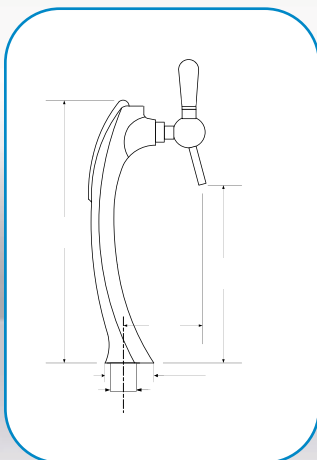

• 1 Robinet

• Chromé

• Support publicitaire lumineux

Réf. D1 2841 - 1 Rob. sans pub.

Réf. D1 2851 - 1 Rob. avec pub.