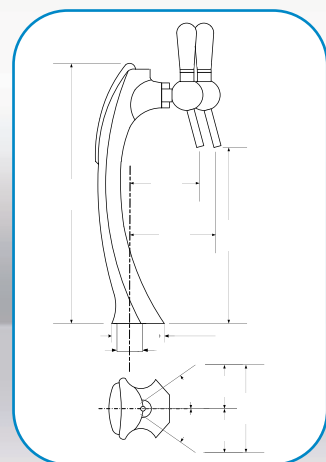

# Lagos

• 2 Robinets

• Chromé

• Support publicitaire lumineux

Réf. D1 2842 - 2 Rob. sans pub.

Réf. D1 2852 - 2 Rob. avec pub.

• 3 Robinets

• Chromé

• Support  
publicitaire  
lumineux

Réf. D1 2843 - 3 Rob. sans pub.

Réf. D1 2853 - 3 Rob. avec 2 pub.