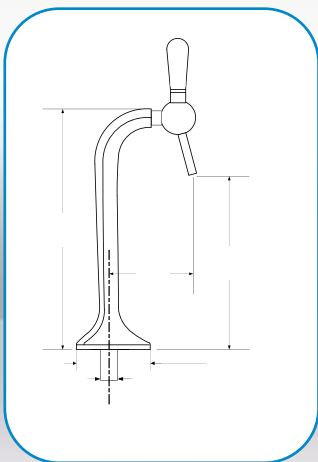

• 1 Robinet

• Chromé

Réf. D3 2411 - 1 Rob. sans pub.