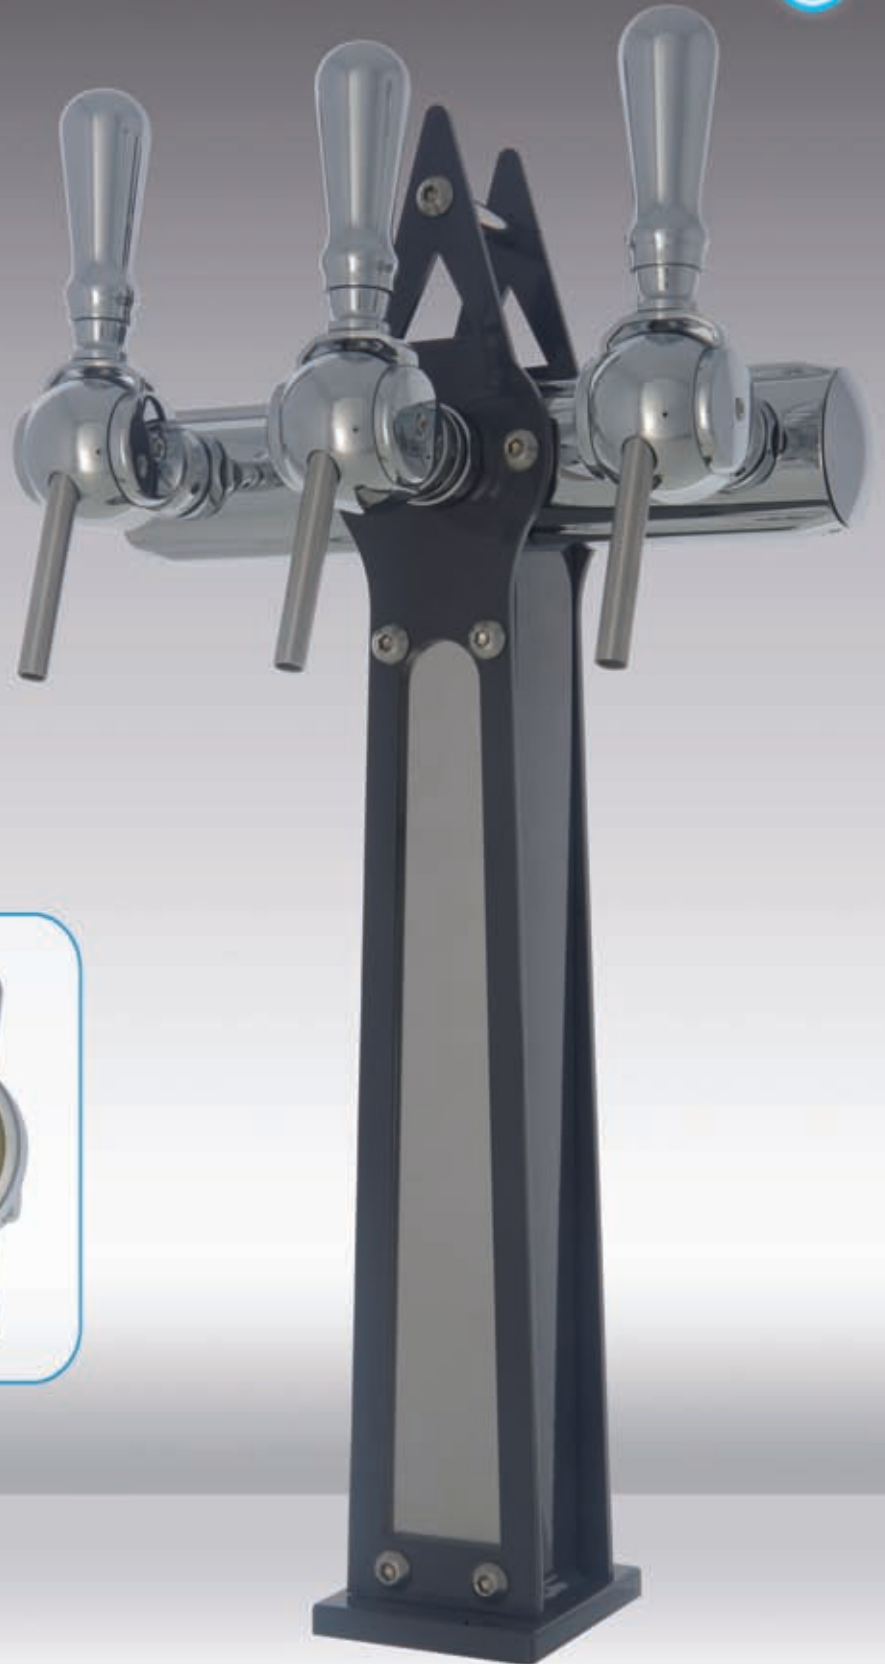

• 1 Robinet

• Chromé

Réf. D3 2411 - 1 Rob. sans pub.

# Marbella

• 2 ou 3  
Robinets

• Aluminium  
Chromé

Réf. A1 2422 - 2 Rob.

Réf. A1 2423 - 3 Rob.

**OPTION**

SUPPORTS PUB LUMINEUX

• 2 ou 3  
Robinets

• Inox - Epoxy  
Anthracite

Réf. A1 2532 - 2 Rob.

Réf. A1 2533 - 3 Rob.

OPTION  
SUPPORTS PUB LUMINEUX

• 3 ou 4  
Robinets

• Inox brossé  
• Cuivre rouge verni sur commande

Réf. A1 2343 - Inox brossé - 3 Rob. chromé

Réf. A1 2353 - Cuivre rouge - 3 Rob. laiton

Réf. A1 2344 - Inox brossé - 4 Rob. chromé

Réf. A1 2354 - Cuivre rouge - 4 Rob. laiton

**OPTION**

**SUPPORTS PUB  
LUMINEUX**

- **Appareil Autonome**

Réf. K6 1020 - 1/4 CV - 18 L - Serpentin - Détendeur incorporé