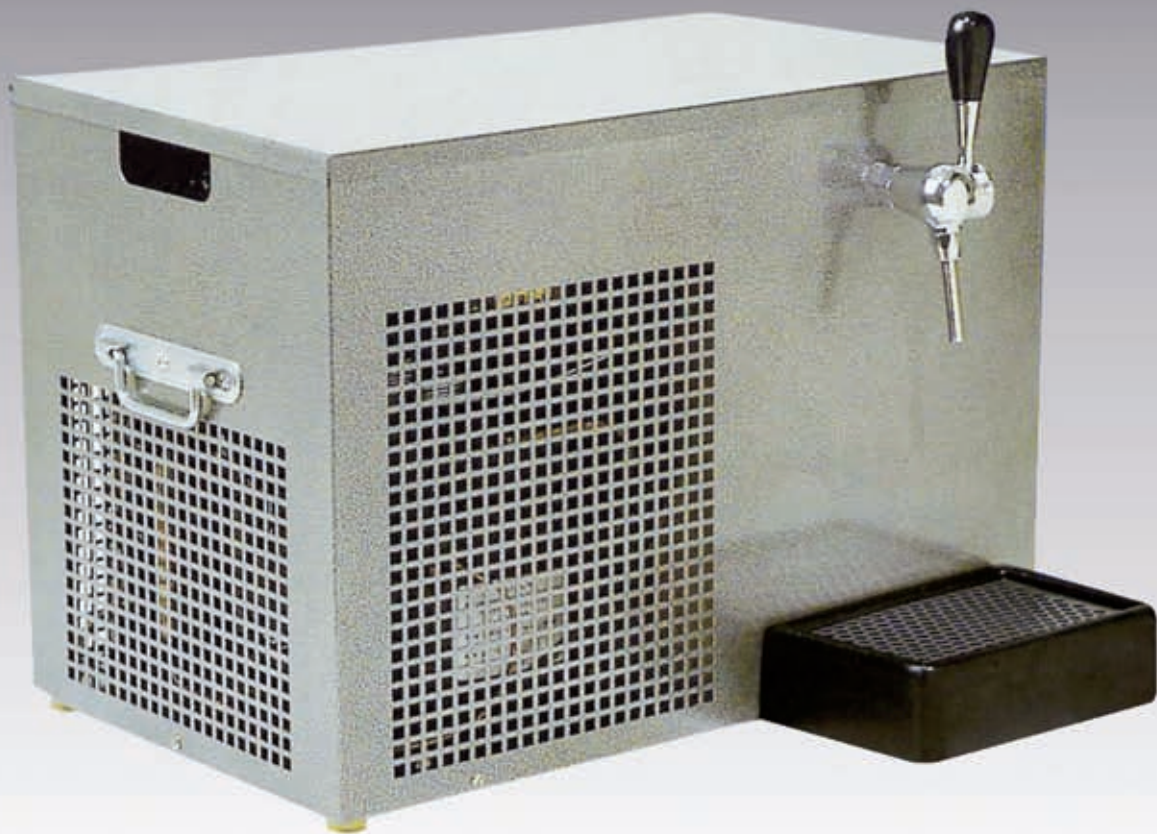

• 1 Robinet

• Chromé

Réf. D3 2411 - 1 Rob. sans pub.

Réf. A1 2353 - Cuivre rouge - 3 Rob. laiton

Réf. A1 2344 - Inox brossé - 4 Rob. chromé

Réf. A1 2354 - Cuivre rouge - 4 Rob. laiton

**OPTION**

**SUPPORTS PUB  
LUMINEUX**

- **Appareil Autonome**

Réf. K6 1020 - 1/4 CV - 18 L - Serpentin - Détendeur incorporé