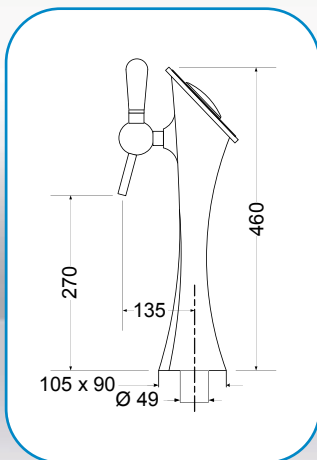

• 1 Robinet

• Aluminium
Epoxy noir

• Support
publicitaire
lumineux

Réf. D3 2891 - 1 Rob. avec pub.