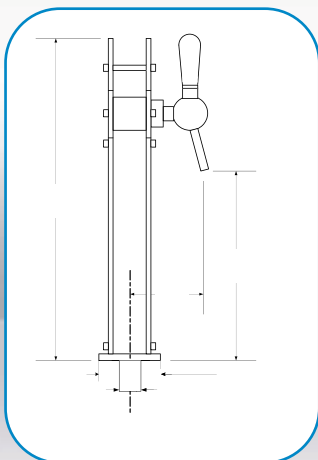

• 1 Robinet

• Inox - Epoxy
Anthracite

• Support
publicitaire
lumineux

Réf. D3 2531 - 1 Rob. sans pub.

Réf. D3 2541 - 1 Rob. avec pub.