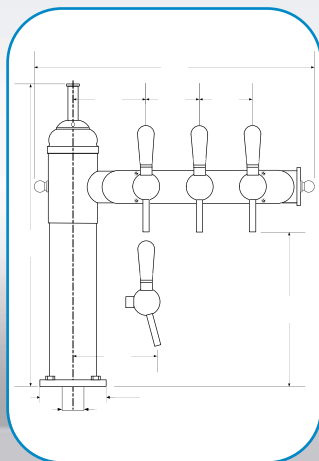

• Inox - Epoxy  
Anthracite

Réf. A1 2532 - 2 Rob.

Réf. A1 2533 - 3 Rob.

OPTION  
SUPPORTS PUB LUMINEUX

• 3 ou 4  
Robinets

• Inox brossé  
• Cuivre rouge verni sur commande

Réf. A1 2343 - Inox brossé - 3 Rob. chromé

Réf. A1 2353 - Cuivre rouge - 3 Rob. laiton

Réf. A1 2344 - Inox brossé - 4 Rob. chromé

Réf. A1 2354 - Cuivre rouge - 4 Rob. laiton

**OPTION**

**SUPPORTS PUB  
LUMINEUX**

- **Appareil Autonome**

Réf. K6 1020 - 1/4 CV - 18 L - Serpentin - Détendeur incorporé