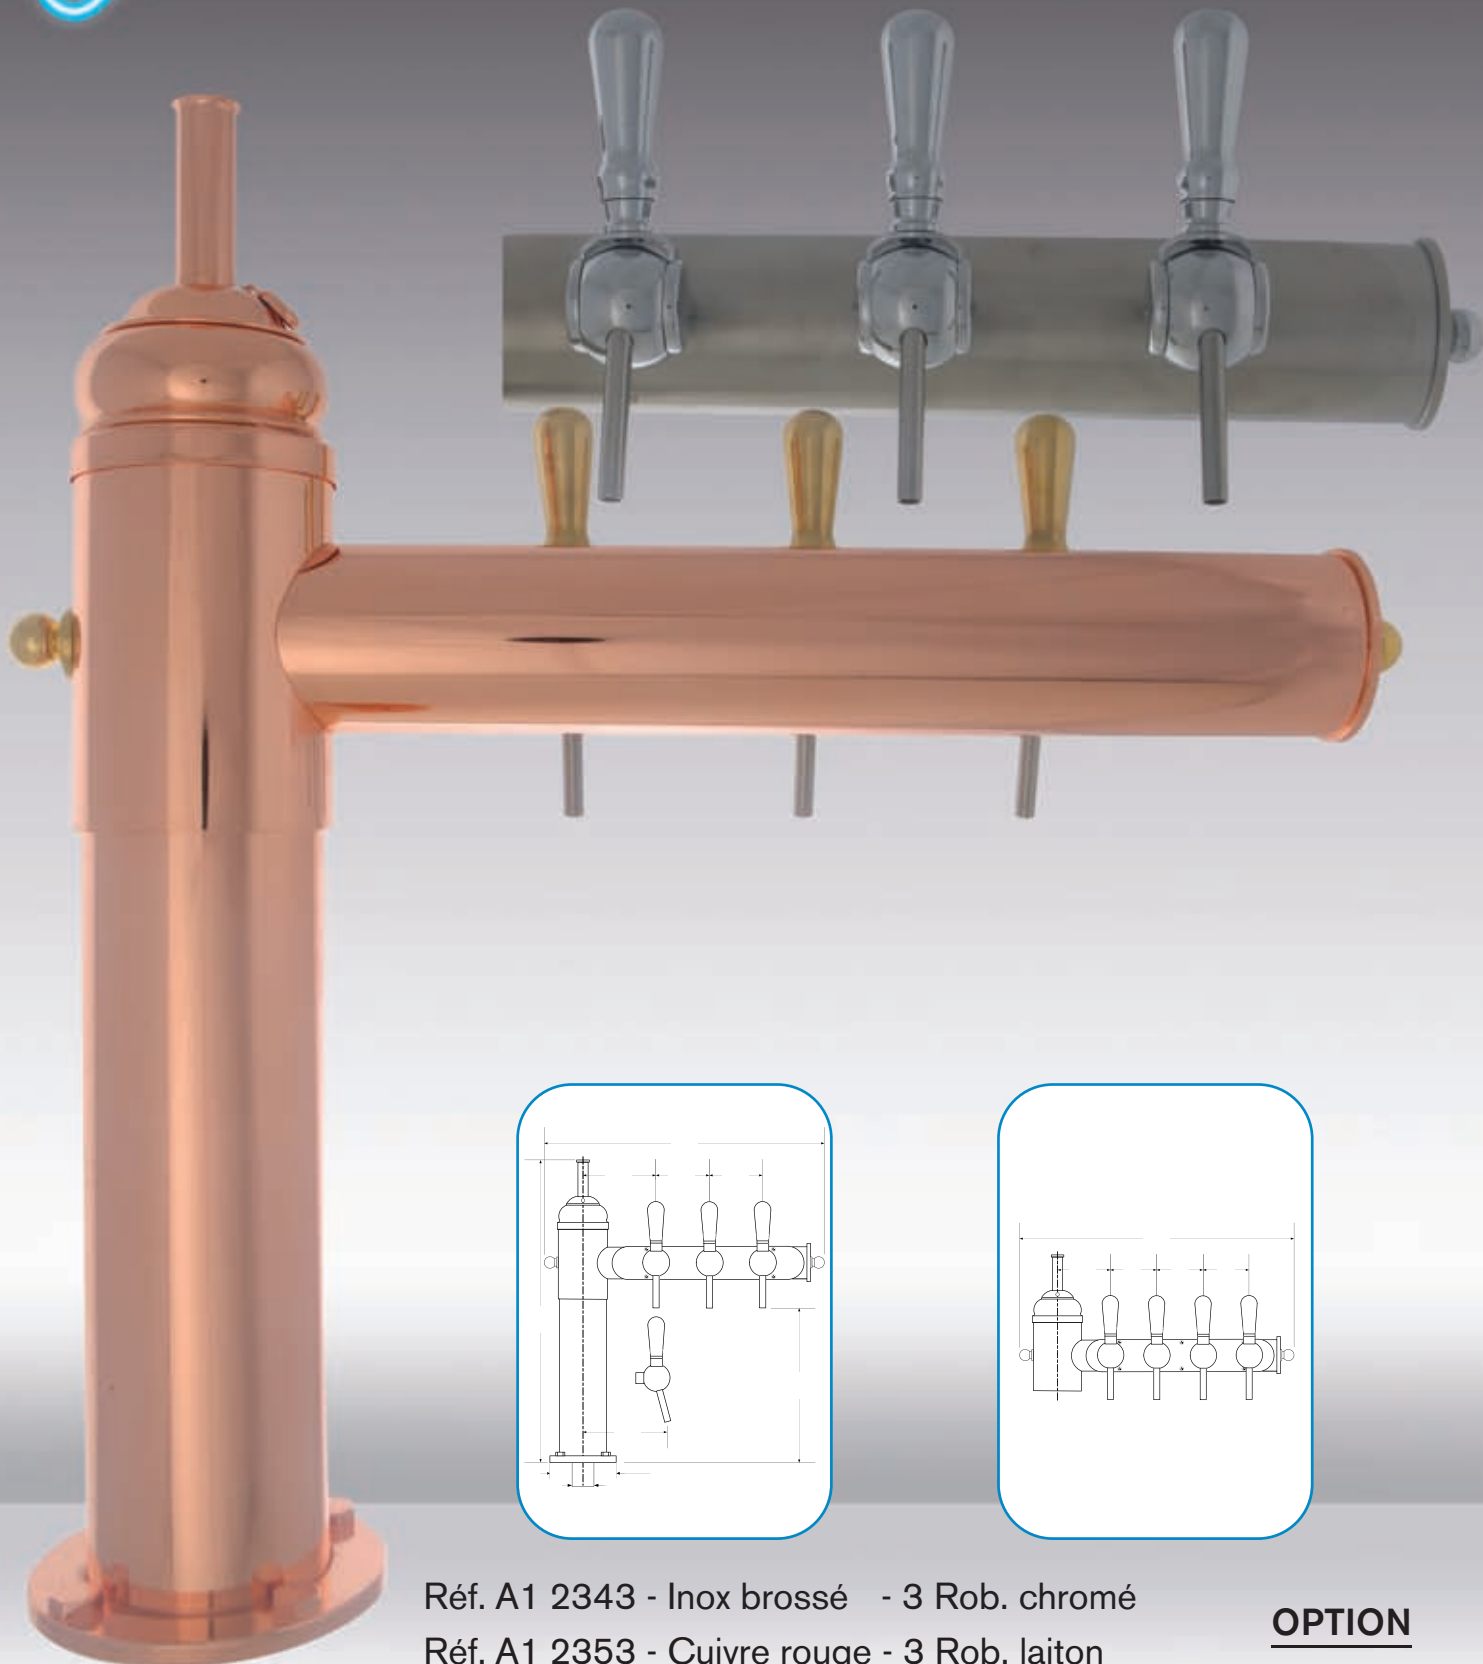

• Inox - Epoxy  
Anthracite

Réf. A1 2532 - 2 Rob.

Réf. A1 2533 - 3 Rob.

OPTION  
SUPPORTS PUB LUMINEUX

• 3 ou 4  
Robinets

• Inox brossé  
• Cuivre rouge verni sur commande

Réf. A1 2343 - Inox brossé - 3 Rob. chromé

Réf. A1 2353 - Cuivre rouge - 3 Rob. laiton

Réf. A1 2344 - Inox brossé - 4 Rob. chromé

Réf. A1 2354 - Cuivre rouge - 4 Rob. laiton

**OPTION**

**SUPPORTS PUB  
LUMINEUX**

- **Appareil Autonome**

Réf. K6 1020 - 1/4 CV - 18 L - Serpentin - Détendeur incorporé