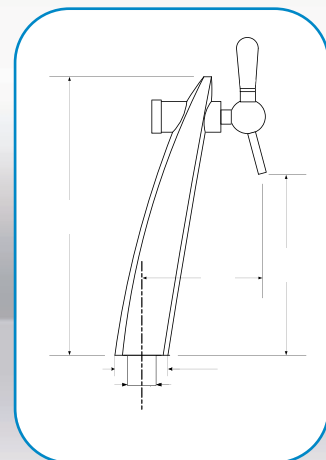

Réf. D2 2341 - 1 Rob. sans pub.

Réf. D2 2351 - 1 Rob. avec pub.