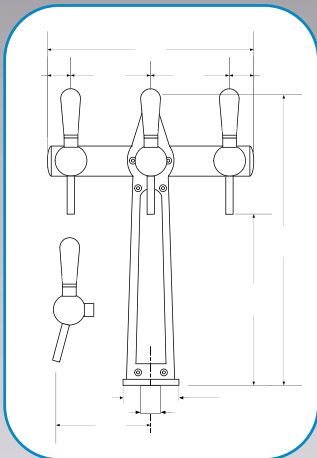

• 2 ou 3
Robinets

• Inox - Epoxy
Anthracite

Réf. A1 2532 - 2 Rob.

Réf. A1 2533 - 3 Rob.

OPTION
SUPPORTS PUB LUMINEUX