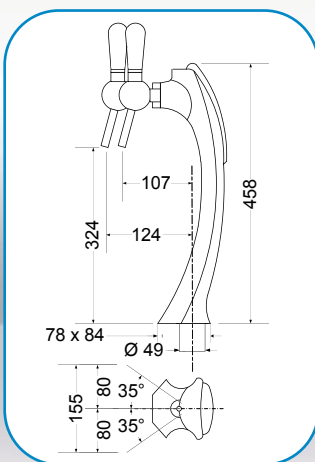

• Support  
publicitaire  
lumineux

Réf. D1 2843 - 3 Rob. sans pub.

Réf. D1 2853 - 3 Rob. avec 2 pub.