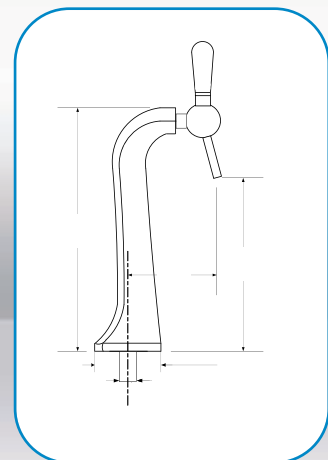

Réf. D3 2641 - 1 Rob. sans pub.