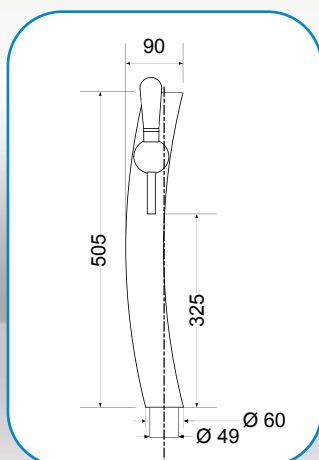

• 1 Robinet

• Inox brillant

• Support publicitaire lumineux

Courbe gauche